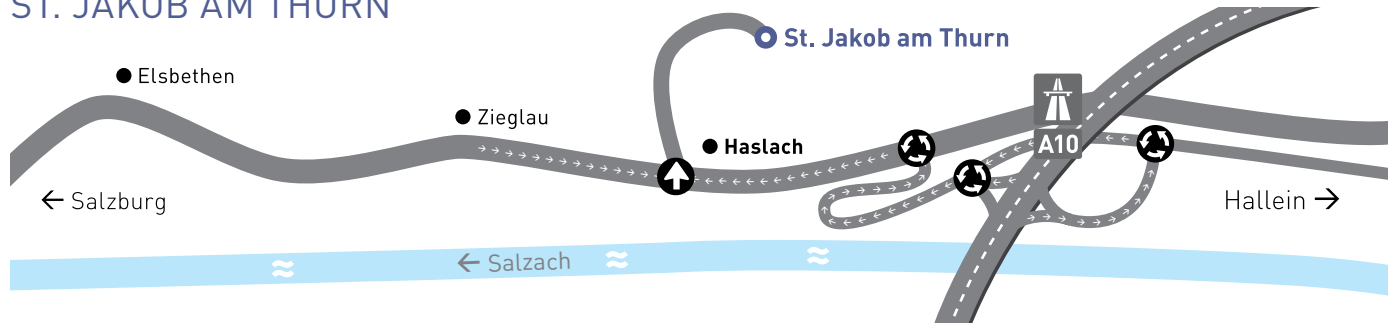

## Über die A 10 (Tauernautobahn)

Aus beiden Fahrtrichtungen nehmen Sie die Ausfahrt Puch (E55) und folgen der Europastraße in Richtung Salzburg. Nach 2,5 Kilometern biegen Sie in Haslach scharf rechts in Richtung St. Jakob am Thurn ab. **Achtung!** Die Einfahrt ist eng und führt über eine schmale Straße bis zum Veranstaltungsort.

## Über die Bundesstraße L 105 (Halleiner Landstraße)

Wenn Sie von Salzburg kommen, fahren Sie über Elsbethen und Zieglau bis Haslach und biegen dort scharf links Richtung St. Jakob am Thurn ab. **Achtung!** Die Einfahrt ist eng und führt über eine schmale Straße bis zum Veranstaltungsort. Von Hallein kommend, können Sie die obige Wegbeschreibung verwenden.